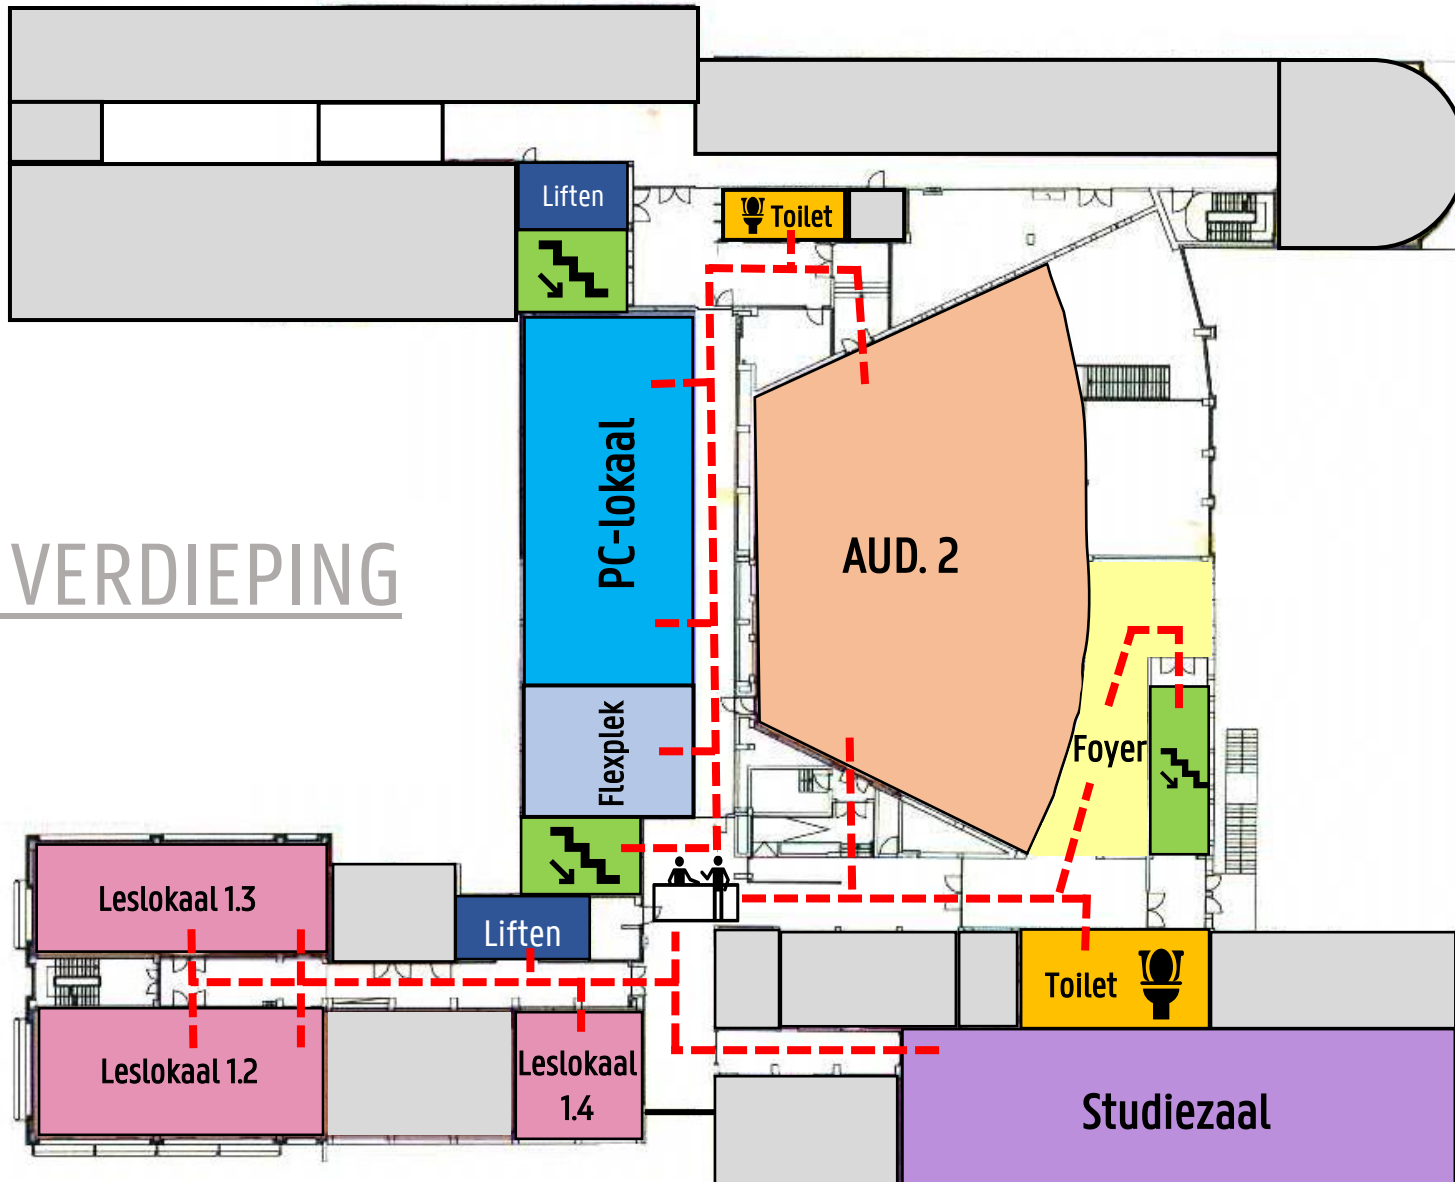

OP VERKENNING

WAAR VIND JE ONS VANDAAG?

Aud. 2: Infosessie Starten in 1^e Bachelor

Foyer: Praktische vragen
Studie- & trajectbegeleiding

Studiezaal: 1^e Bachelor Pedagogische wetenschappen
1^e Bachelor Psychologie
Wetenschappelijkheid en onderzoeksmethoden in de opleidingen

Leslokalen: Afstudeerrichtingen Pedagogische wetenschappen, Sociaal werk en Educatieve master
Pedagogiek & Onderwijskunde (lokaal 1.3)
Klinische Orthopedag. & Disability Studies (lokaal 1.2)
Sociaal werk (lokaal 1.4)
Educatieve master Gedragwetenschappen (lokaal 1.3)

Pc-lokaal: Afstudeerrichtingen Psychologie
Klinische psychologie
Bedrijfspsychologie & Personeelsbeleid
Theoretische & Experimentele psychologie

Flexplek: opleidingen hogescholen

LEGENDE

1ste VERDIEPING